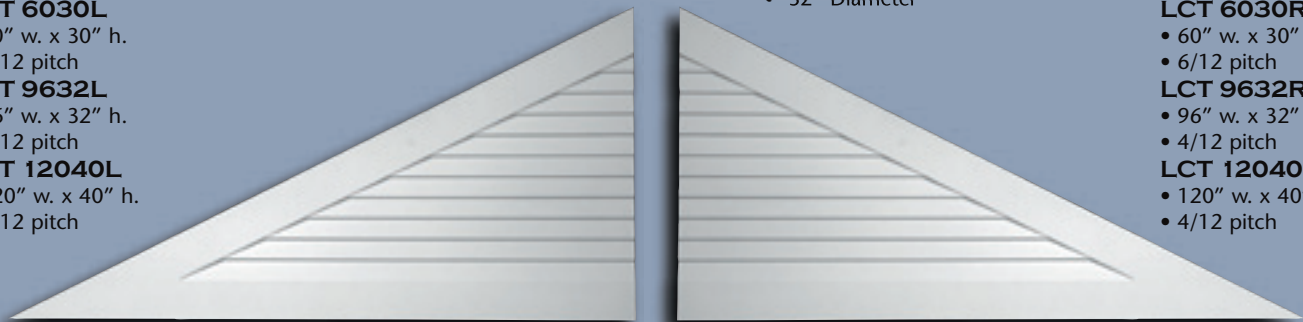

LCT 12040R

• 120" w. x 40" h.
• 4/12 pitch